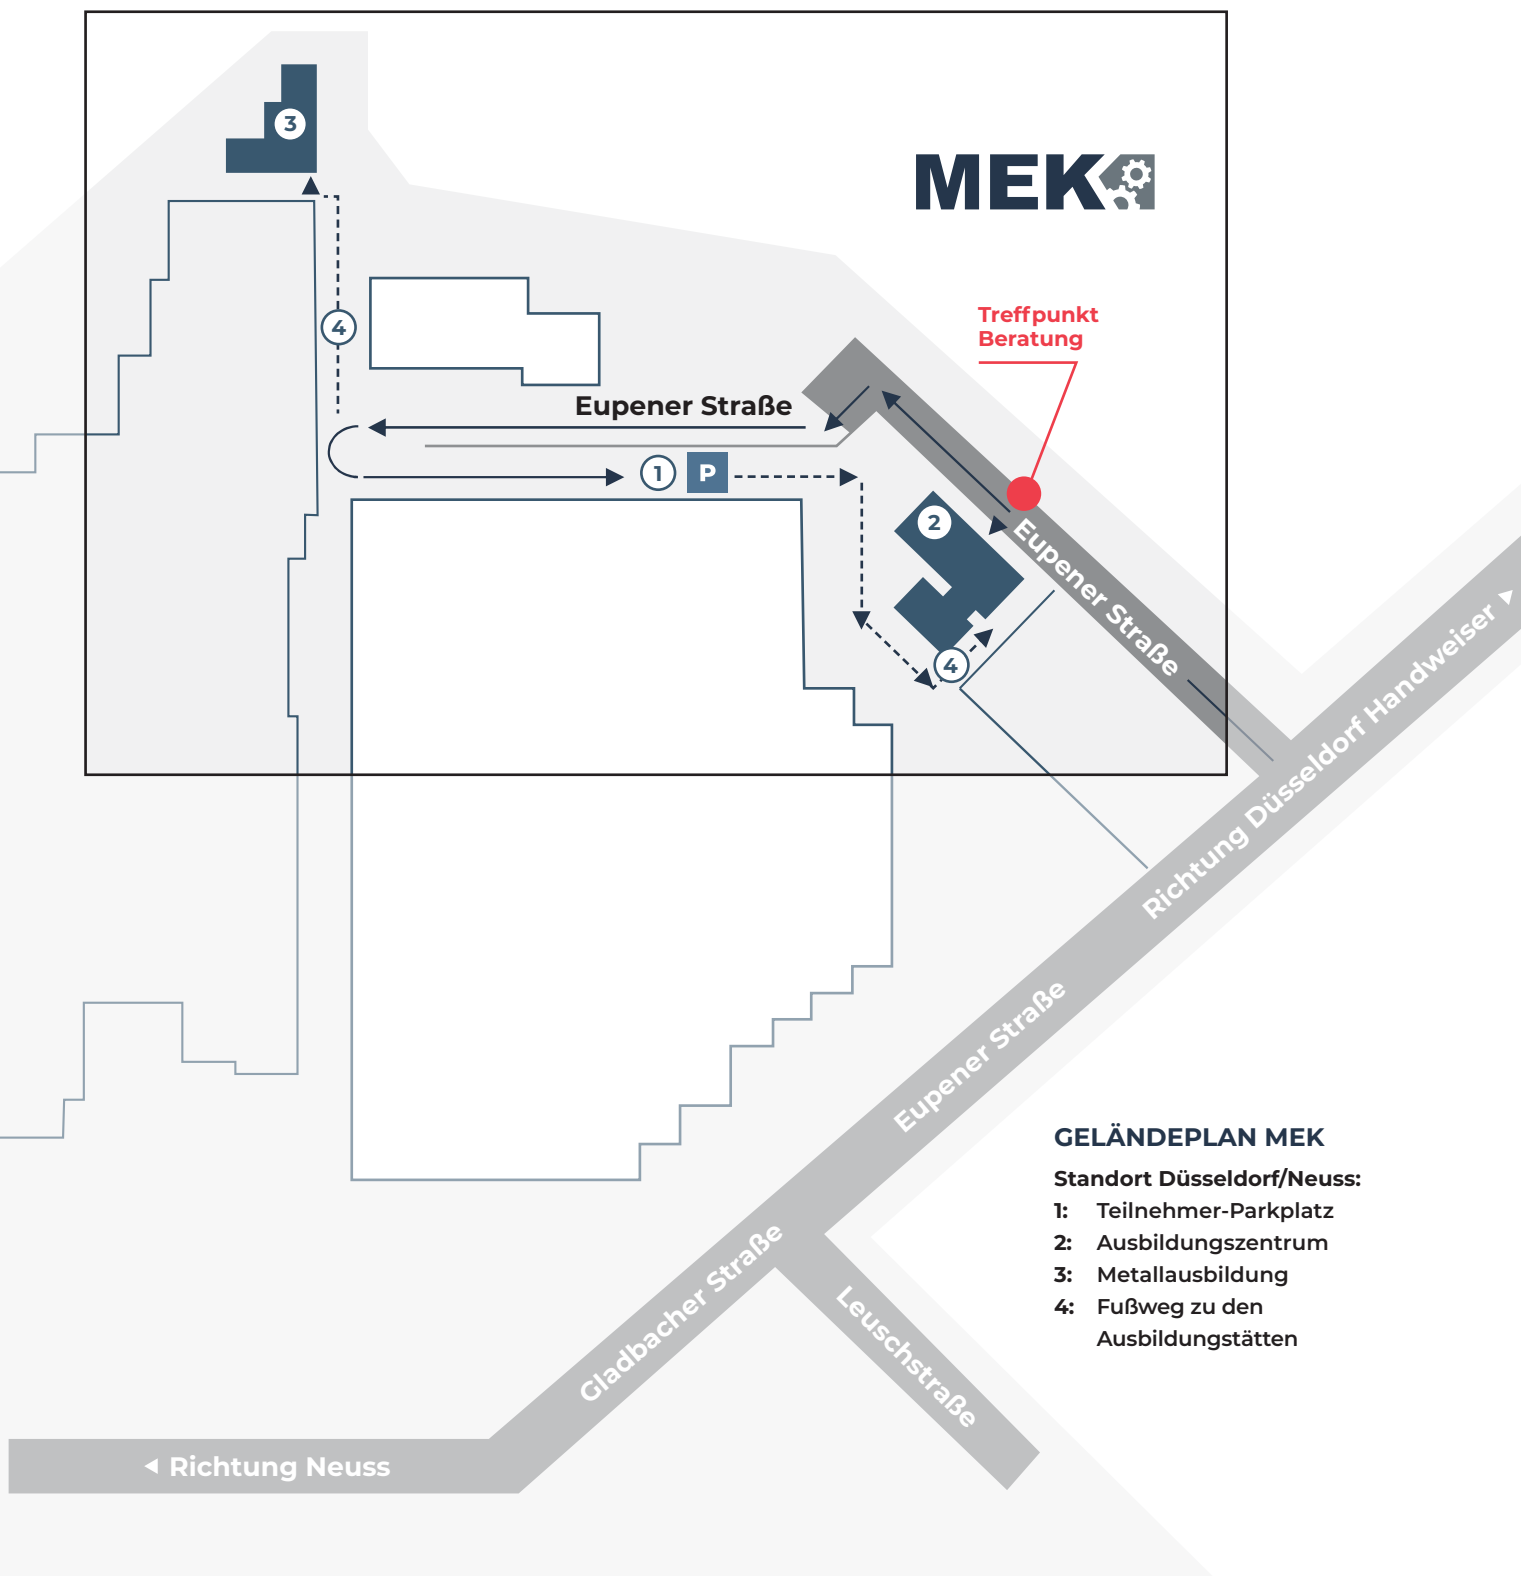

GELÄNDEPLAN DÜSSELDORF/NEUSS

STAND: 09/2022

GELÄNDEPLAN MEK

Standort Düsseldorf/Neuss:

- 1: Teilnehmer-Parkplatz
- 2: Ausbildungszentrum
- 3: Metallausbildung
- 4: Fußweg zu den Ausbildungsstätten